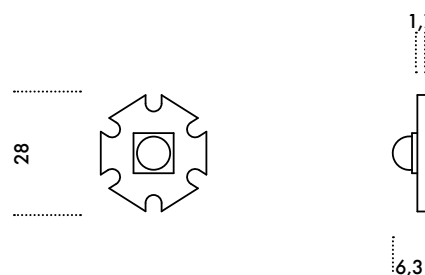

Star with 4 LEDs included in the same chip.
The LEDs are RGB plus color white choice.
Given the small size is the basis for the design and construction of any lamp or customized lighting system of great power.
Warning! This product needs a proper heat dissipation.

Star mit 4 LEDs enthalten in dem gleichen Chip.
Die LEDs sind RGB plus Farbe Weiß zur Wahl.
Aufgrund der geringen Größe ist die Grundlage für die Konzeption und den Bau einer Lampe oder individuelle Beleuchtung von großer Kraft.
Warnung! Dieses Produkt benötigt eine ausreichende Wärmeableitung.

Star 4 LED inclus dans la même puce.
Les LED sont RGB, plus la couleur blanche à choix.
Donnée la petite taille est la base pour la conception et la construction de tout système d'éclairage des lampes ou sur mesure de grande puissance.
Attention! Ce produit a besoin d'une appropriée dissipation de chaleur.

Star con 4 LEDs que figuran en el mismo chip.
Los LEDs RGB son más opción blanca.
Dado el pequeño tamaño es la base para el diseño y la construcción de cualquier lámpara o la costumbre sistema de iluminación de gran potencia.
Advertencia! Este producto necesita una adecuada disipación del calor.

IP40

4,8W
350mA

CE F M M

DRIVER
A
RICHIESTA

RGB 4000°K 6000°K
NATURAL WHITE COOL WHITE

Attenzione! Questo prodotto richiede adeguata dissipazione.